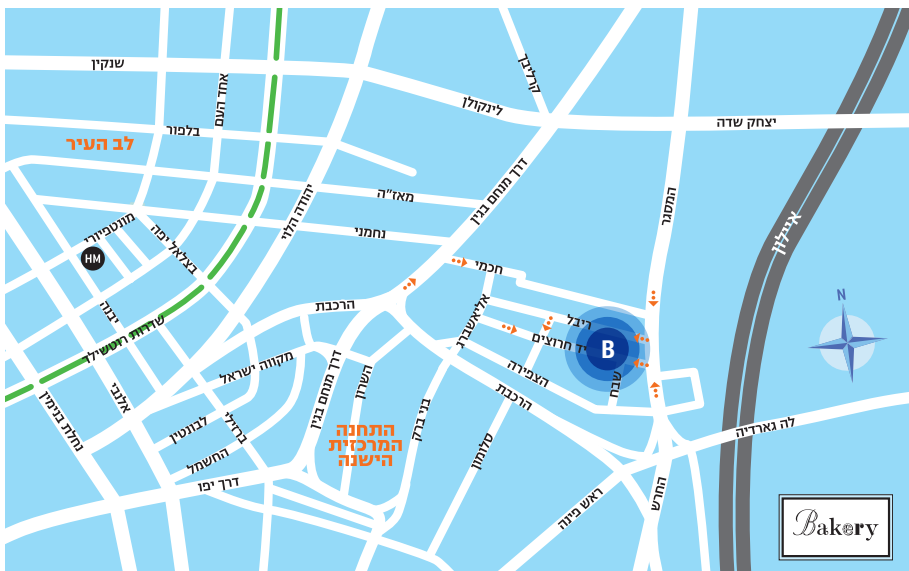

Bakery

יד חרוצים

מיקום והוראות דרך

הבייקרי נמצא ברחוב יד חרוצים 13, צמוד לקופיבר, בין רחוב המסגר לרחוב יגיע כפיים, בדרום העיר. הבאים מרחוב המסגר מכיוון צפון יפנו ימינה ברחוב יד חרוצים ויסעו עד המפגש עם רחוב שבח. הבאים מרחוב המסגר מכיוון לה-גוארדיה יפנו שמאלה ברחוב ריבל, שוב שמאלה ביגיע כפיים, ואח"כ שוב שמאלה ביד חרוצים.

הבאים מכיוון דרך מנחם בגין דרום יפנו ימינה ברחוב חכמי, ממנו יפנו ימינה לרחוב ריבל ומשם שמאלה ליד חרוצים.

באיזור חניונים רבים וכן מקומות חנייה רבים על הרחוב, בכפוף לתנאי החנייה של העירייה.

יד חרוצים 13
תל אביב
67778